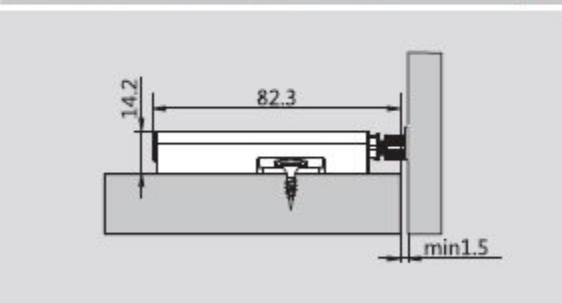

Монтаж накладного толкателя с крестообразной монтажной планкой