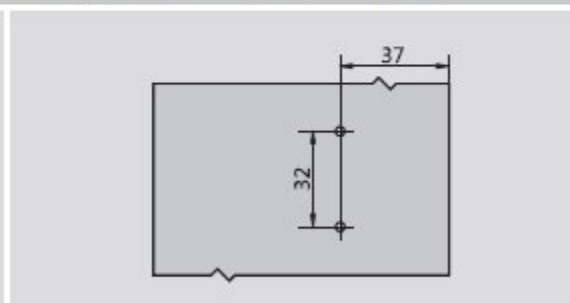

Монтаж накладного толкателя с крестообразной монтажной планкой